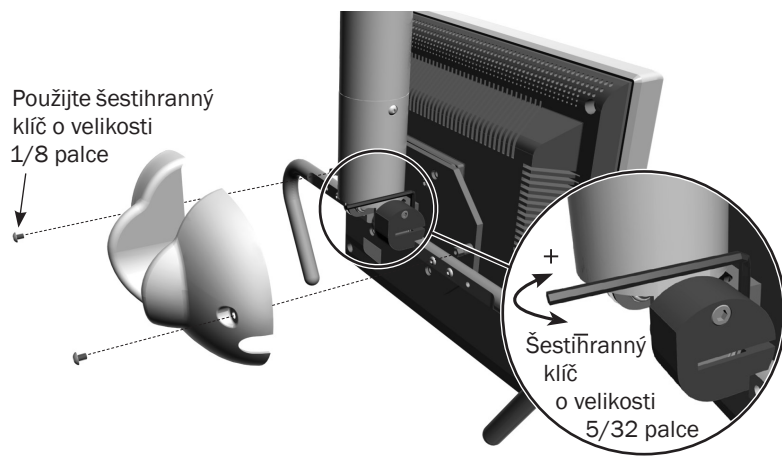

Provedení 3, samoaretační