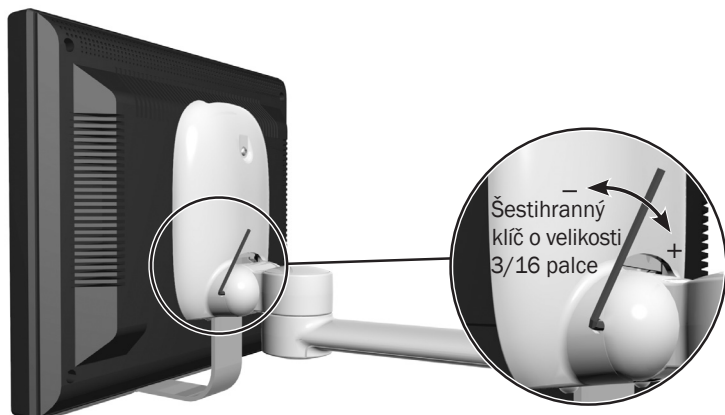

Seřízení konzoly monitoru a její technické údaje

Informace o seřízení konzoly monitoru a její technické údaje jsou uvedeny ve formě následujících obrázků a tabulky na straně 3.

Provedení 1, samoaretační