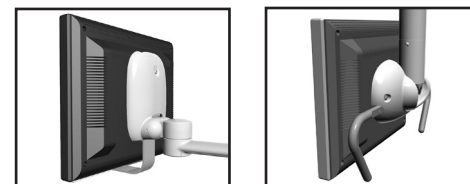

## Konzoly monitorů A-dec

Konzoly monitorů A-dec používají některý z následujících mechanismů nastavení polohy:

### **Samoaretační**

Tyto konzoly zajišťují trvalé napětí, které udržuje monitor v nastavené poloze.

### **S ruční aretací**

Na těchto konzolách je páčka, která umožňuje nastavenou polohu sklonu monitoru ručně zaaretovat.

Konzoly monitorů A-dec jsou kompatibilní se standardem VESA (Video Electronics Standards Association), a proto podporují většinu značek a velikostí monitorů.