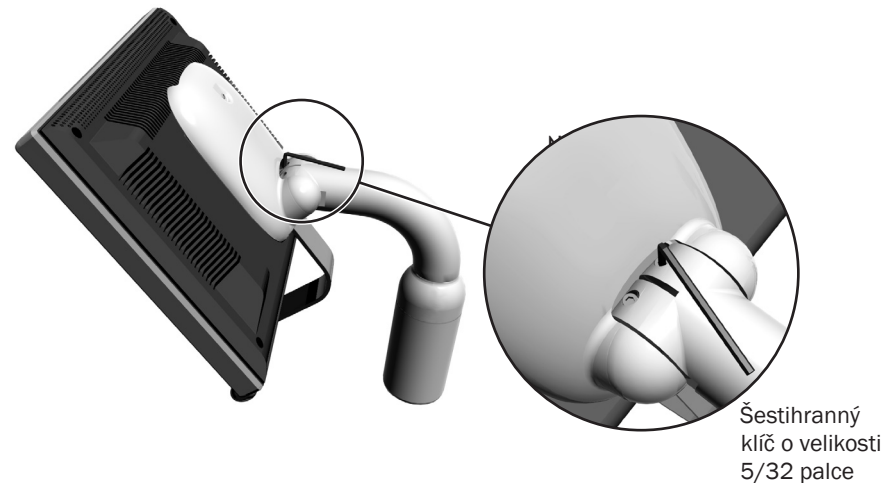

Provedení 2, samoaretační