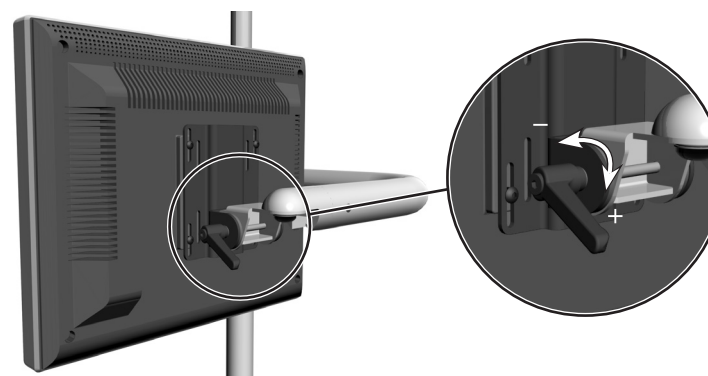

Provedení 4, s ruční aretací