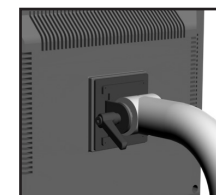

Крепления монитора A-dec

Крепления монитора A-dec имеют следующие механизмы фиксации:

Подвижный

Такие крепления обеспечивают постоянное натяжение, которое удерживает монитор на месте после установки в нужном положении.

Фиксирующий

Такие крепления оснащены ручкой, с помощью которой можно вручную зафиксировать угол наклона монитора.

Крепления мониторов A-dec соответствуют требованиям Ассоциации по стандартам в области видеоэлектроники (Video Electronics Standards Association, VESA) и предназначены для мониторов наиболее распространенных марок и размеров.

ПРИМЕЧАНИЕ. Крепления мониторов A-dec предназначены для установки и размещения медицинских или аналогичных плоских мониторов. Требования к мониторам см. в таблице на стр. 3.

Регулировка и технические характеристики креплений мониторов