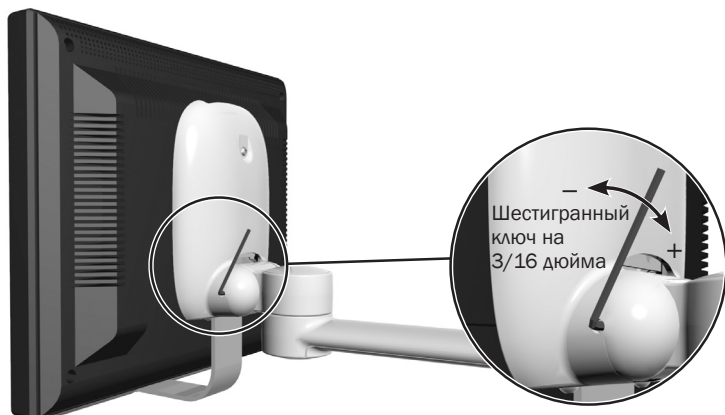

Регулировка и технические характеристики креплений мониторов

Информацию о регулировке и технических характеристиках мониторов для конкретного крепления см. на рисунках ниже и в таблице на стр. 3.

Способ 1, подвижный