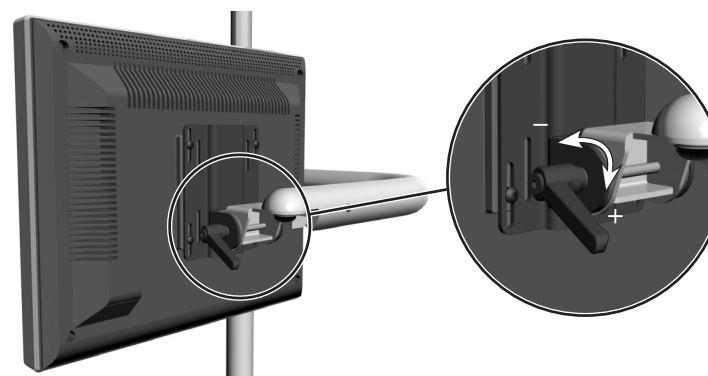

Крепления монитора A-dec

Крепления монитора A-dec имеют следующие механизмы фиксации:

Подвижный

Такие крепления обеспечивают постоянное натяжение, которое удерживает монитор на месте после установки в нужном положении.

Фиксирующий

Такие крепления оснащены ручкой, с помощью которой можно вручную зафиксировать угол наклона монитора.

Крепления мониторов A-dec соответствуют требованиям Ассоциации по стандартам в области видеоэлектроники (Video Electronics Standards Association, VESA) и предназначены для мониторов наиболее распространенных марок и размеров.

ПРИМЕЧАНИЕ. Крепления мониторов A-dec предназначены для установки и размещения медицинских или аналогичных плоских мониторов. Требования к мониторам см. в таблице на стр. 3.

Регулировка и технические характеристики креплений мониторов

Информацию о регулировке и технических характеристиках мониторов для конкретного крепления см. на рисунках ниже и в таблице на стр. 3.

Способ 1, подвижный

Способ 2, подвижный

Способ 3, подвижный

Способ 4, фиксирующий