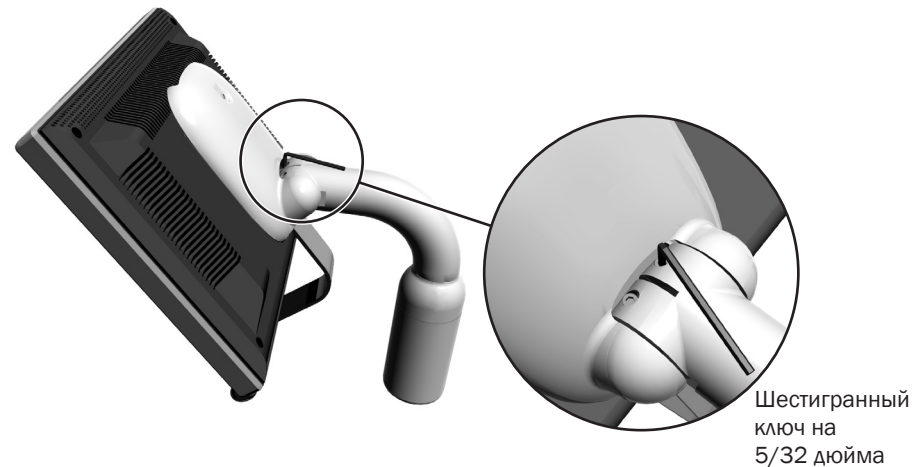

Способ 2, подвижный