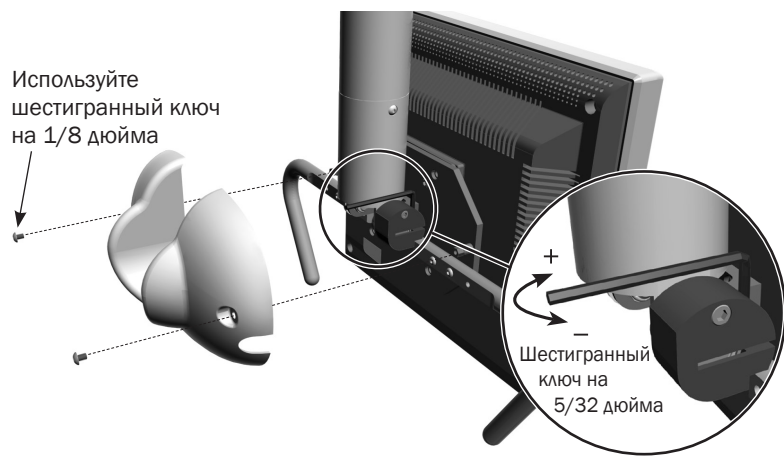

Фиксирующий

Такие крепления оснащены ручкой, с помощью которой можно вручную зафиксировать угол наклона монитора.

Крепления мониторов A-dec соответствуют требованиям Ассоциации по стандартам в области видеоэлектроники (Video Electronics Standards Association, VESA) и предназначены для мониторов наиболее распространенных марок и размеров.

ПРИМЕЧАНИЕ. Крепления мониторов A-dec предназначены для установки и размещения медицинских или аналогичных плоских мониторов. Требования к мониторам см. в таблице на стр. 3.

Регулировка и технические характеристики креплений мониторов

Информацию о регулировке и технических характеристиках мониторов для конкретного крепления см. на рисунках ниже и в таблице на стр. 3.

Способ 1, подвижный

Способ 2, подвижный

Способ 3, подвижный

Способ 4, фиксирующий